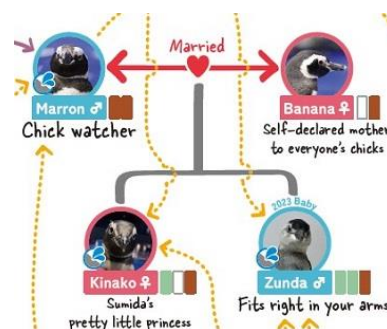

「すみだペンギン相関図 2024」 サイト公開、館内展示および企画概要

飼育スタッフによる日々の観察をもとに、ペンギンの親子、兄弟、夫婦関係のほか、性格の違い、特徴ある能力や行動、恋愛関係の変化などをまとめた「すみだペンギン相関図 2024」の特設サイトの公開と館内展示を開始します。また、今年度より英語版を特設サイトにて公開します。「複雑すぎる」、「なかなかの荒れ具合」、「見てて飽きない」など、その多様な関係性に毎年 SNS でも多くの感想が寄せられています。

展示開始：2023年12月13日（水）午前10時

展示場所：5階「ペンギンプール」前

特設サイト：【日本語版】

<https://www.sumida-aquarium.com/sokanzu/>

【英語版】

<https://www.sumida-aquarium.com/sokanzu/en/2024/>

※12月12日（火）午後15時公開予定。

※館内の展示は日本語版相関図のみとなります。

英語版は特設サイトへの2次元コードのみ掲示します。

すみだペンギン相関図 2024 英語版より抜粋

1. 「すみだペンギン相関図 2024」の見どころ

①飼育スタッフ歓喜！「ヨモギ」に10年ぶりの彼氏

これまで、いい雰囲気になったオスを他のメスに奪われたり、ナンパやお見合いもうまくいかなかった「ヨモギ」に、ついに10年ぶりの彼氏ができました。相手は2017年生まれの「ちょうちん」です。ラブラブ同棲生活中で、ペンギンプールでも一緒にいる2羽を観察することができます。新しく誕生したカップルをぜひ温かく見守ってください。