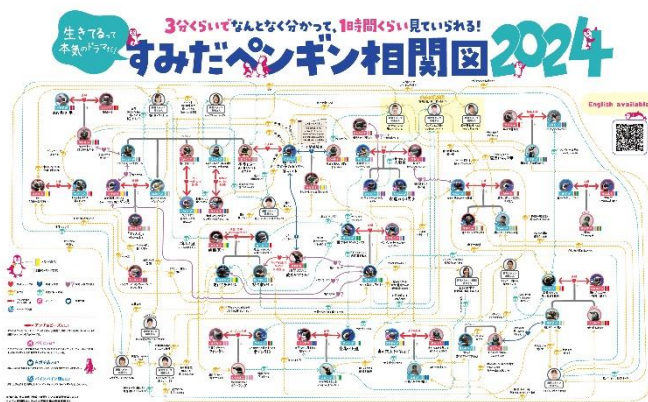

## ペンギンたちの関係性を最新版にアップデート！ 「すみだペンギン相関図 2024」を公開 ～今年も英語版が初登場、YouTube 広告動画も公開～

すみだ水族館（所在地：東京都墨田区、館長：毛塚 広治）は、本日より、ペンギンの個性や関係性をまとめた「すみだペンギン相関図 2024」を特設サイトで公開し、2023年12月13日（水）より館内で展示しますのでお知らせします。また、今年度より英語版を特設サイトに公開します。

「すみだペンギン相関図 2024」（イメージ）

やカップルの変遷、飼育スタッフも加わったペンギンたちの関係を分かりやすく表現したすみだ水族館ならではの相関図です。

さらに今年も、「情熱大陸」のナレーターとして活躍する窪田等さんを起用し、ドキュメンタリー風に当館の個性豊かなペンギンたちの関係性を紹介した広告動画を12月12日（火）より、すみだ水族館公式 YouTube チャンネルにて期間限定で公開します。

相関図とともに、昨年公開した、羽についてカラーバンドの色で個体識別ができるウェブコンテンツ「ぺんたごん」※2 や、簡単な質問に答えるだけで「推し」となるペンギンが見つかる「推しペン診断」※3 もご利用いただくことで、より一層楽しくペンギンたちを観察できます。

“ややこしくてかわいい” 相関図をお楽しみいただき、気になるペンギンを見つけにすみだ水族館へぜひお越しください。

※1 「ペンギン相関図」はオリックス不動産株式会社の登録商標です。

## 「すみだペンギン相関図 2024」 サイト公開、館内展示および企画概要

飼育スタッフによる日々の観察をもとに、ペンギンの親子、兄弟、夫婦関係のほか、性格の違い、特徴ある能力や行動、恋愛関係の変化などをまとめた「すみだペンギン相関図 2024」の特設サイトの公開と館内展示を開始します。また、今年度より英語版を特設サイトにて公開します。「複雑すぎる」、「なかなかの荒れ具合」、「見てて飽きない」など、その多様な関係性に毎年 SNS でも多くの感想が寄せられています。